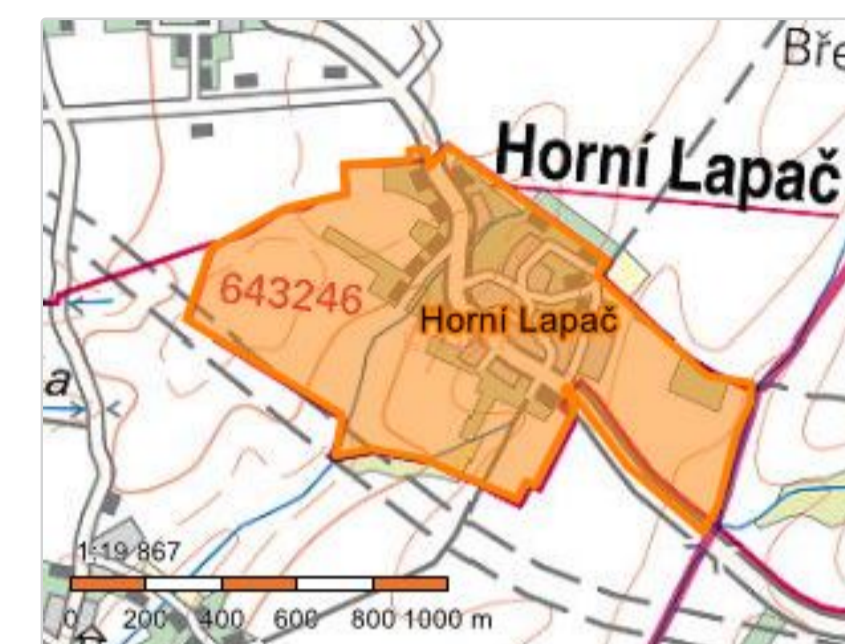

Vyhledání prvků

- Stát
- Region soudržnosti
- Kraj (VÚSC)
- Okres
- ORP
- POU
- Obec, vojenský újezd**
- Obvod Prahy
- Správní obvod Prahy
- Městská část/obvod
- Část obce
- Volební okrsek
- Ulice
- Stavební objekt
- Adresní místo
- Katastrální území
- Parcela
- ZSJ
- Účelový územní prvek

Obec, vojenský újezd - detail

Kód: 588474

Aktuální údaje Informace k datu

Region soudržnosti:	Střední Morava
Kraj (VÚSC):	Zlínský kraj
Okres:	Kroměříž
Obec s rozšířenou působností (ORP):	Holešov
Obec s pověřeným obecním úřadem (POU):	Holešov

Definiční bod

Souřadnice
Y: 523864,00 X: 1156458,00

Vlajka

List tvoří tři svislé pruhy, červený, modrý a žlutý. Přes horní části červeného a modrého pruhu zkřížené bílé šavle se žlutými jílcí, hroty a ostřím k hornímu okraji listu, v dolní části červeného pruhu bílý tlapatý kříž. Poměr šířky k délce listu je 2 : 3.

Znak

V červeno - modře polceném štítě zlaté, kosmo nakloněné vědro s uchem a stříbrnou vytékající vodou, vpravo provázené stříbrným tlapatým křížkem a převyšené zkříženými vztyčenými stříbrnými šavlemi se zlatými jílcí, ostřím nahoru.